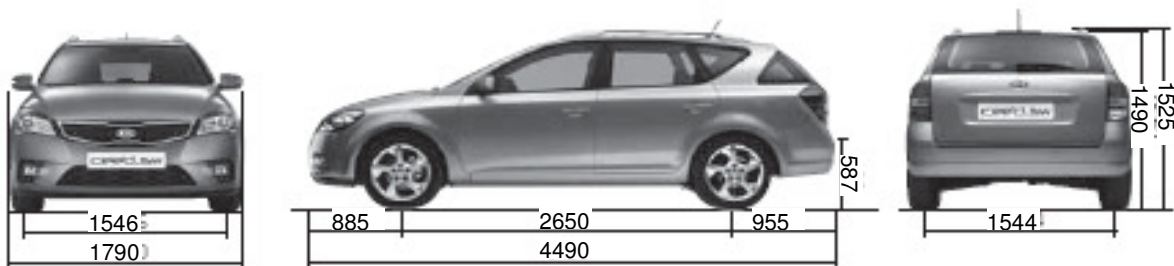

Komfortausstattung	cee'd_seven SW
Bluetooth Freisprecheinrichtung	•
USB-, AUX-Anschluss	•
iPod-Anschluss inkl. Kabel	•
Abnehmbare Dachantenne	•

•serienmässig

cee'd_seven Sporty Wagon

Garantie:

Werkgarantie: **7 Jahre** (limitiert bis maximal 150'000 km, davon die ersten 3 Jahre ohne Kilometerbegrenzung)

Mobilitätsgarantie: **7 Jahre**

Lackgarantie: **5 Jahre oder 150'000 km** (was zuerst eintrifft)

Garantie gegen Durchrostung: **12 Jahre**

Audio: **3 Jahre oder 100'000 km** (was zuerst eintrifft)

Batterie: **2 Jahre**

KIA Motors AG behält sich das Recht vor, jederzeit und ohne vorherige Ankündigung Ausrüstung und Preise ihrer Modelle zu ändern. Bei den technischen Daten handelt es sich um Werksangaben. Irrtum und Druckfehler vorbehalten.