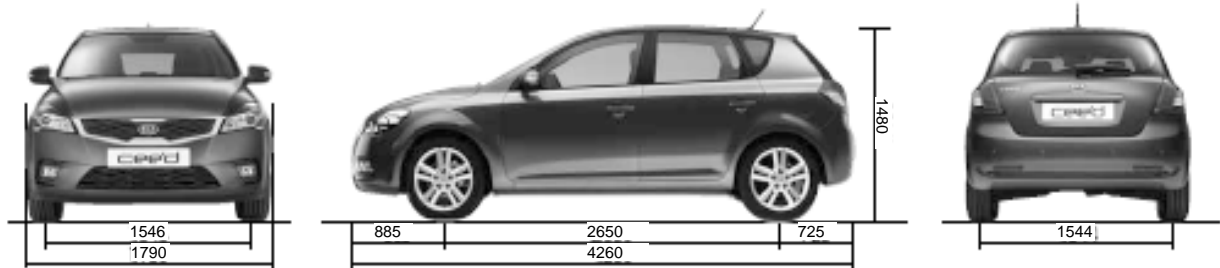

cee'd_seven (5-Türer)

Garantie:

Werkgarantie: **7 Jahre** (limitiert bis maximal 150'000 km, davon die ersten 3 Jahre ohne Kilometerbegrenzung)

Mobilitätsgarantie: **7 Jahre**

Lackgarantie: **5 Jahre oder 150'000 km** (was zuerst eintrifft)

Garantie gegen Durchrostung: **12 Jahre**

Audio: **3 Jahre oder 100'000 km** (was zuerst eintrifft)

Batterie: **2 Jahre**

KIA Motors AG behält sich das Recht vor, jederzeit und ohne vorherige Ankündigung Ausrüstung und Preise ihrer Modelle zu ändern. Bei den technischen Daten handelt es sich um Werksangaben. Irrtum und Druckfehler vorbehalten.